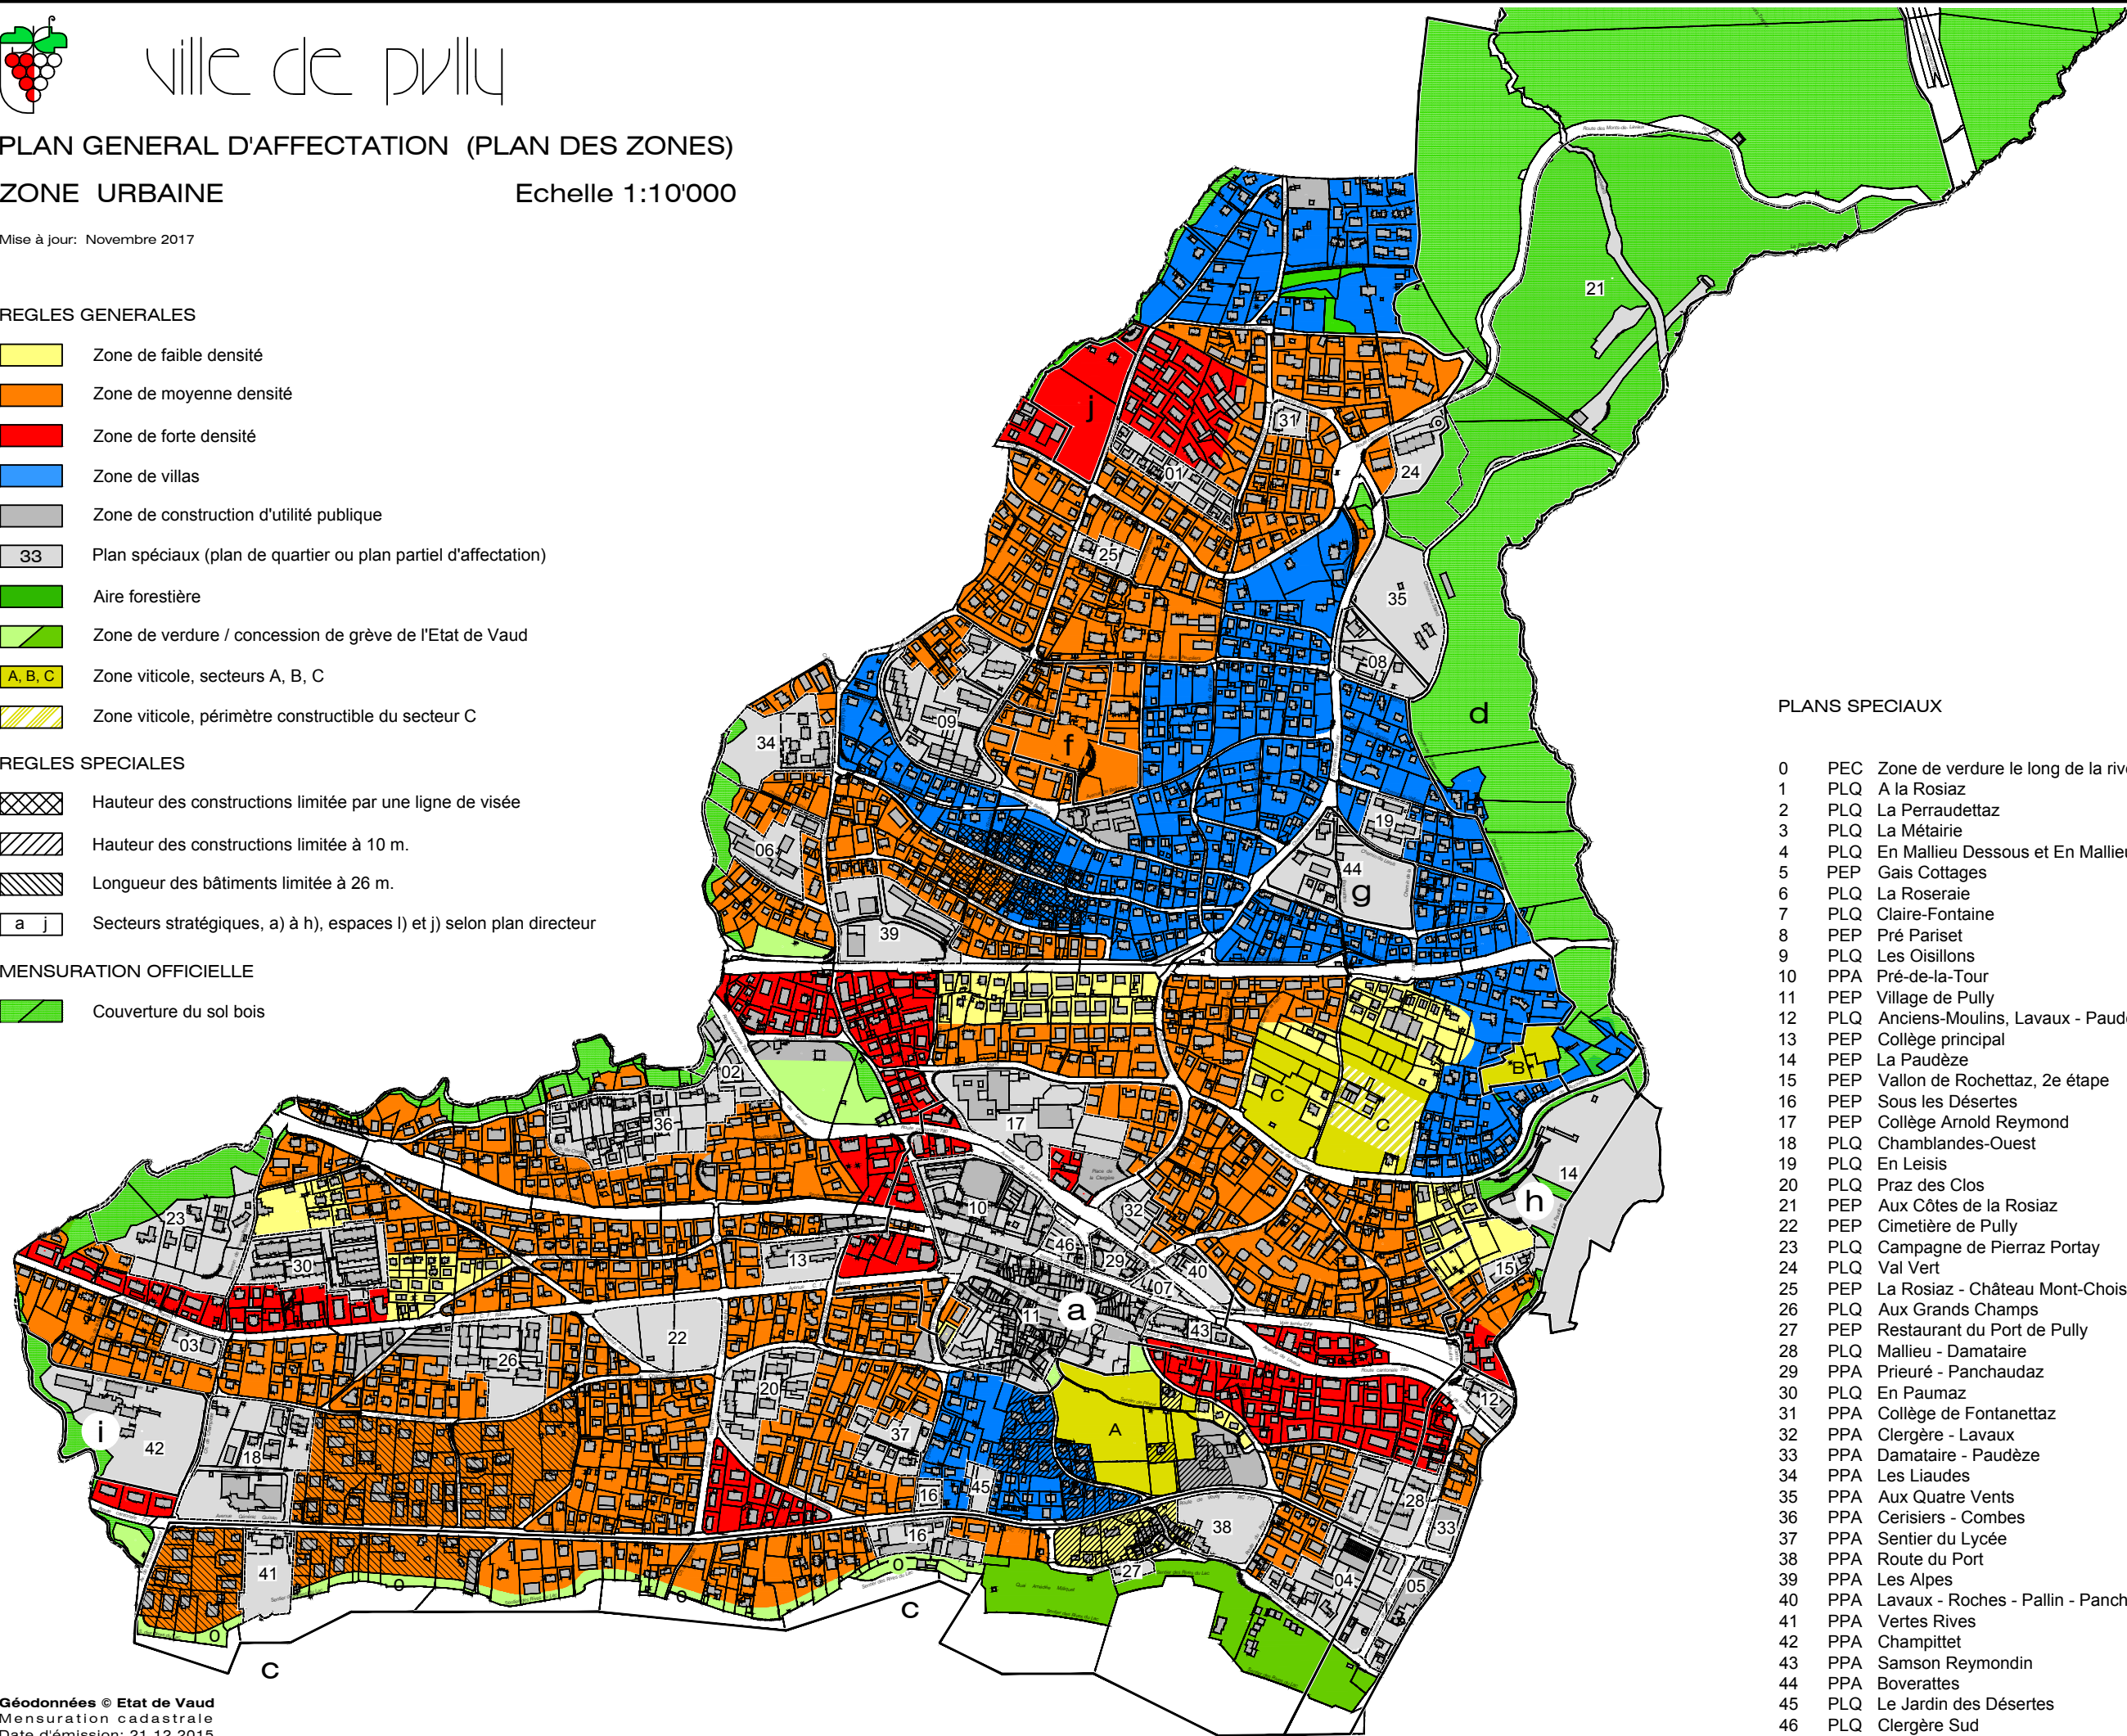

ville de pully

PLAN GENERAL D'AFFECTATION (PLAN DES ZONES)

ZONE URBAINE

Echelle 1:10'000

Mise à jour: Novembre 2017

REGLES GENERALES

- Zone de faible densité
- Zone de moyenne densité
- Zone de forte densité
- Zone de villas
- Zone de construction d'utilité publique
- 33 Plan spéciaux (plan de quartier ou plan partiel d'affectation)
- Aire forestière
- Zone de verdure / concession de grève de l'Etat de Vaud
- Zone viticole, secteurs A, B, C
- Zone viticole, périmètre constructible du secteur C

REGLES SPECIALES

- Hauteur des constructions limitée par une ligne de visée
- Hauteur des constructions limitée à 10 m.
- Longueur des bâtiments limitée à 26 m.
- a j Secteurs stratégiques, a) à h), espaces l) et j) selon plan directeur

MENSURATION OFFICIELLE

- Couverture du sol bois

PLANS SPECIAUX

N°	Type	Description	N°	Année
0	PEC	Zone de verdure le long de la rive du Lac	(N°236)	1971
1	PLQ	A la Rosiaz		1954
2	PLQ	La Perraudettaz		1954
3	PLQ	La Métairie		1956
4	PLQ	En Mallieu Dessous et En Mallieu Dessus (partie Ouest)		1960
5	PEP	Gais Cottages		1965
6	PLQ	La Roseraie		1966
7	PLQ	Claire-Fontaine		1968
8	PEP	Pré Pariset		1968
9	PLQ	Les Oisillons		1968 et 1979
10	PPA	Pré-de-la-Tour		1985
11	PEP	Village de Pully		1982
12	PLQ	Anciens-Moulins, Lavaux - Paudèze		1985
13	PEP	Collège principal		1970
14	PEP	La Paudèze		1981
15	PEP	Vallon de Rochettaz, 2e étape		1975
16	PEP	Sous les Désertes		1974
17	PEP	Collège Arnold Reymond		1975
18	PLQ	Chamblandes-Ouest		1975
19	PLQ	En Leisis		1973
20	PLQ	Praz des Clos		1977
21	PEP	Aux Côtes de la Rosiaz		1979
22	PEP	Cimetière de Pully		1979
23	PLQ	Campagne de Pierraz Portay		1981
24	PLQ	Val Vert		1980
25	PEP	La Rosiaz - Château Mont-Choisi		1982
26	PLQ	Aux Grands Champs		1983
27	PEP	Restaurant du Port de Pully		1983
28	PLQ	Mallieu - Damataire		1984
29	PPA	Prieuré - Panchaudaz		1985
30	PLQ	En Paumaz		1986
31	PPA	Collège de Fontanettaz		1986
32	PPA	Clergère - Lavaux		1986
33	PPA	Damataire - Paudèze		1987
34	PPA	Les Liaudes		1988
35	PPA	Aux Quatre Vents		1990
36	PPA	Cerisiers - Combes		1991
37	PPA	Sentier du Lycée		1992
38	PPA	Route du Port		1997
39	PPA	Les Alpes		1999
40	PPA	Lavaux - Roches - Pallin - Panchaude		2000
41	PPA	Vertes Rives		2005
42	PPA	Champittet		2006
43	PPA	Samson Reymondin		2007
44	PPA	Boverattes		2010
45	PLQ	Le Jardin des Désertes		2016
46	PLQ	Clergère Sud		2017