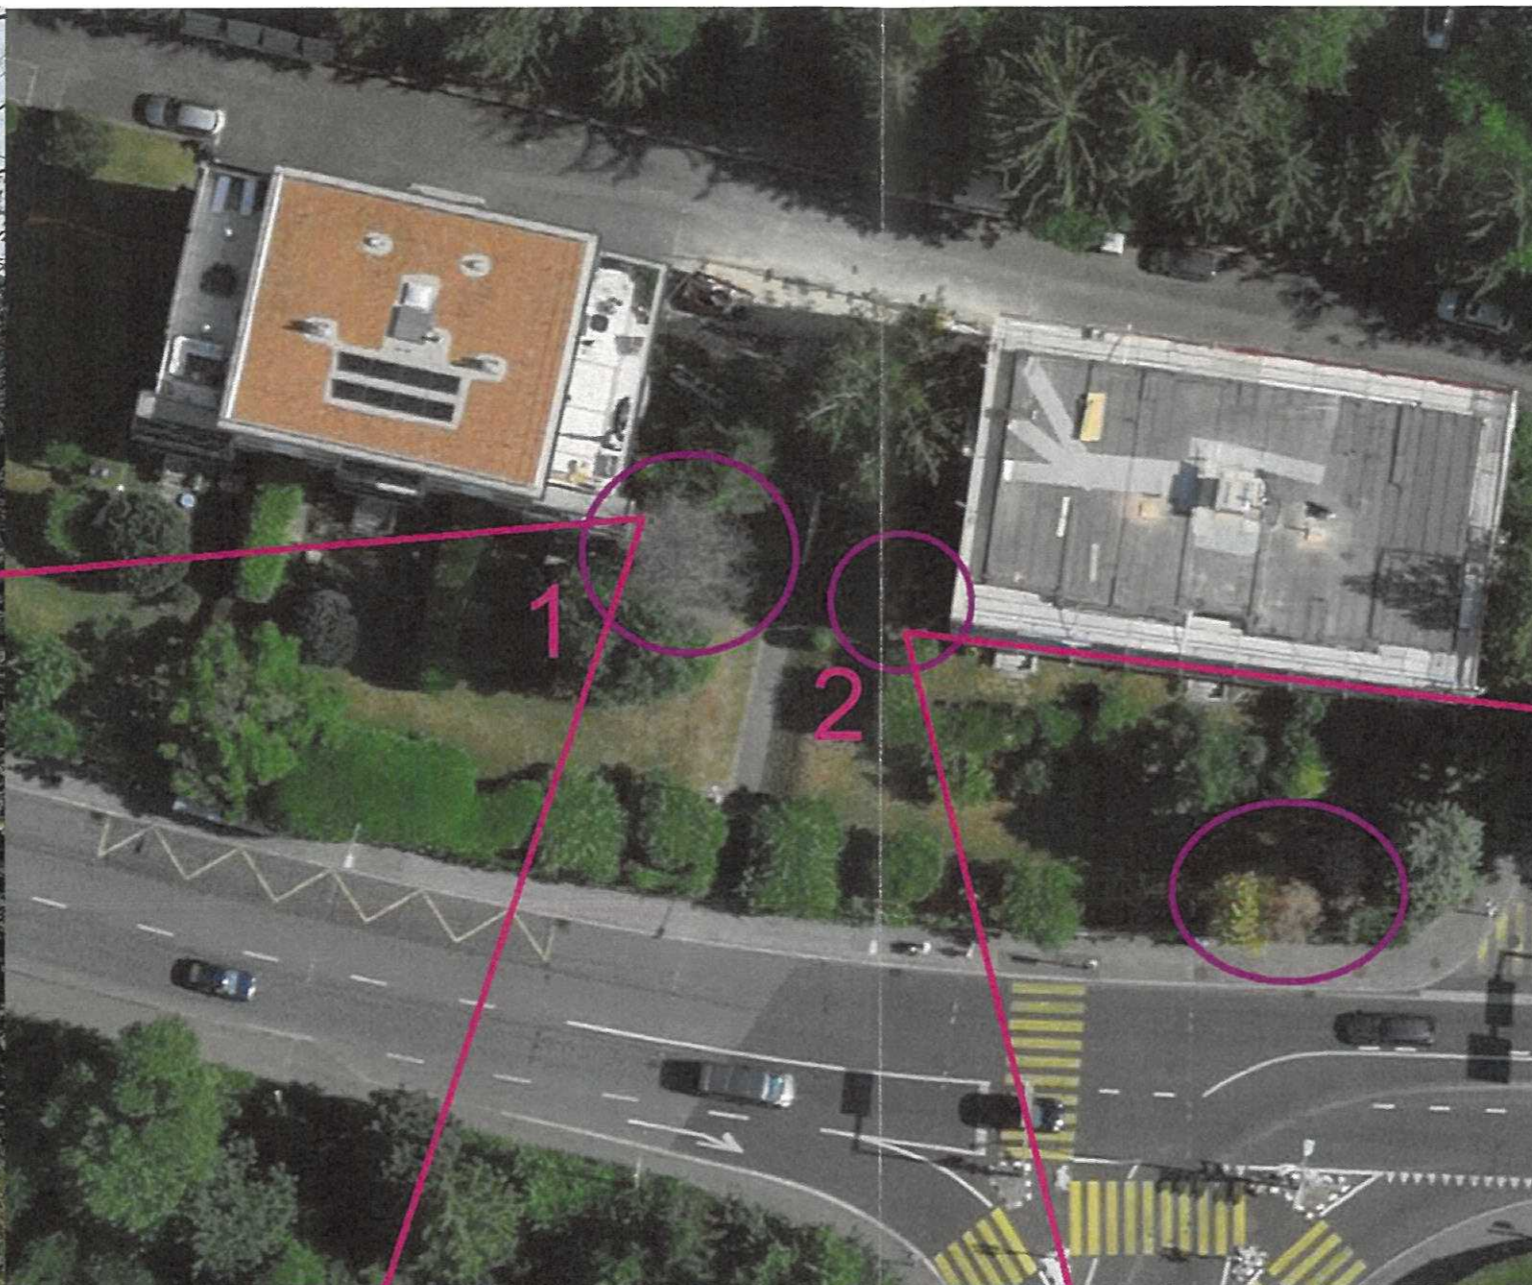

Propriété Avenue General Guisan 74 et 76 à PULLY - Parcelles 2156 et 2157
Localisation des arbres morts

L'Atelier Côté Jardin SA
Rue du Village 27
1124 Gollion
Tél. 021 867 12 12

B. LAVALETTE

Rue du Village 27
1124 Gollion- CH
tél +41 21 867 12 12

bureauetude@ateliercotejardin.ch

Propriété Avenue General Guisan 74 et 76 à PULLY - Parcelles 2156 et 2157
Localisation des arbres morts

L'Atelier Côté Jardin SA

Rue du Village 27
1124 Gollion
Tél. 021 867 12 12