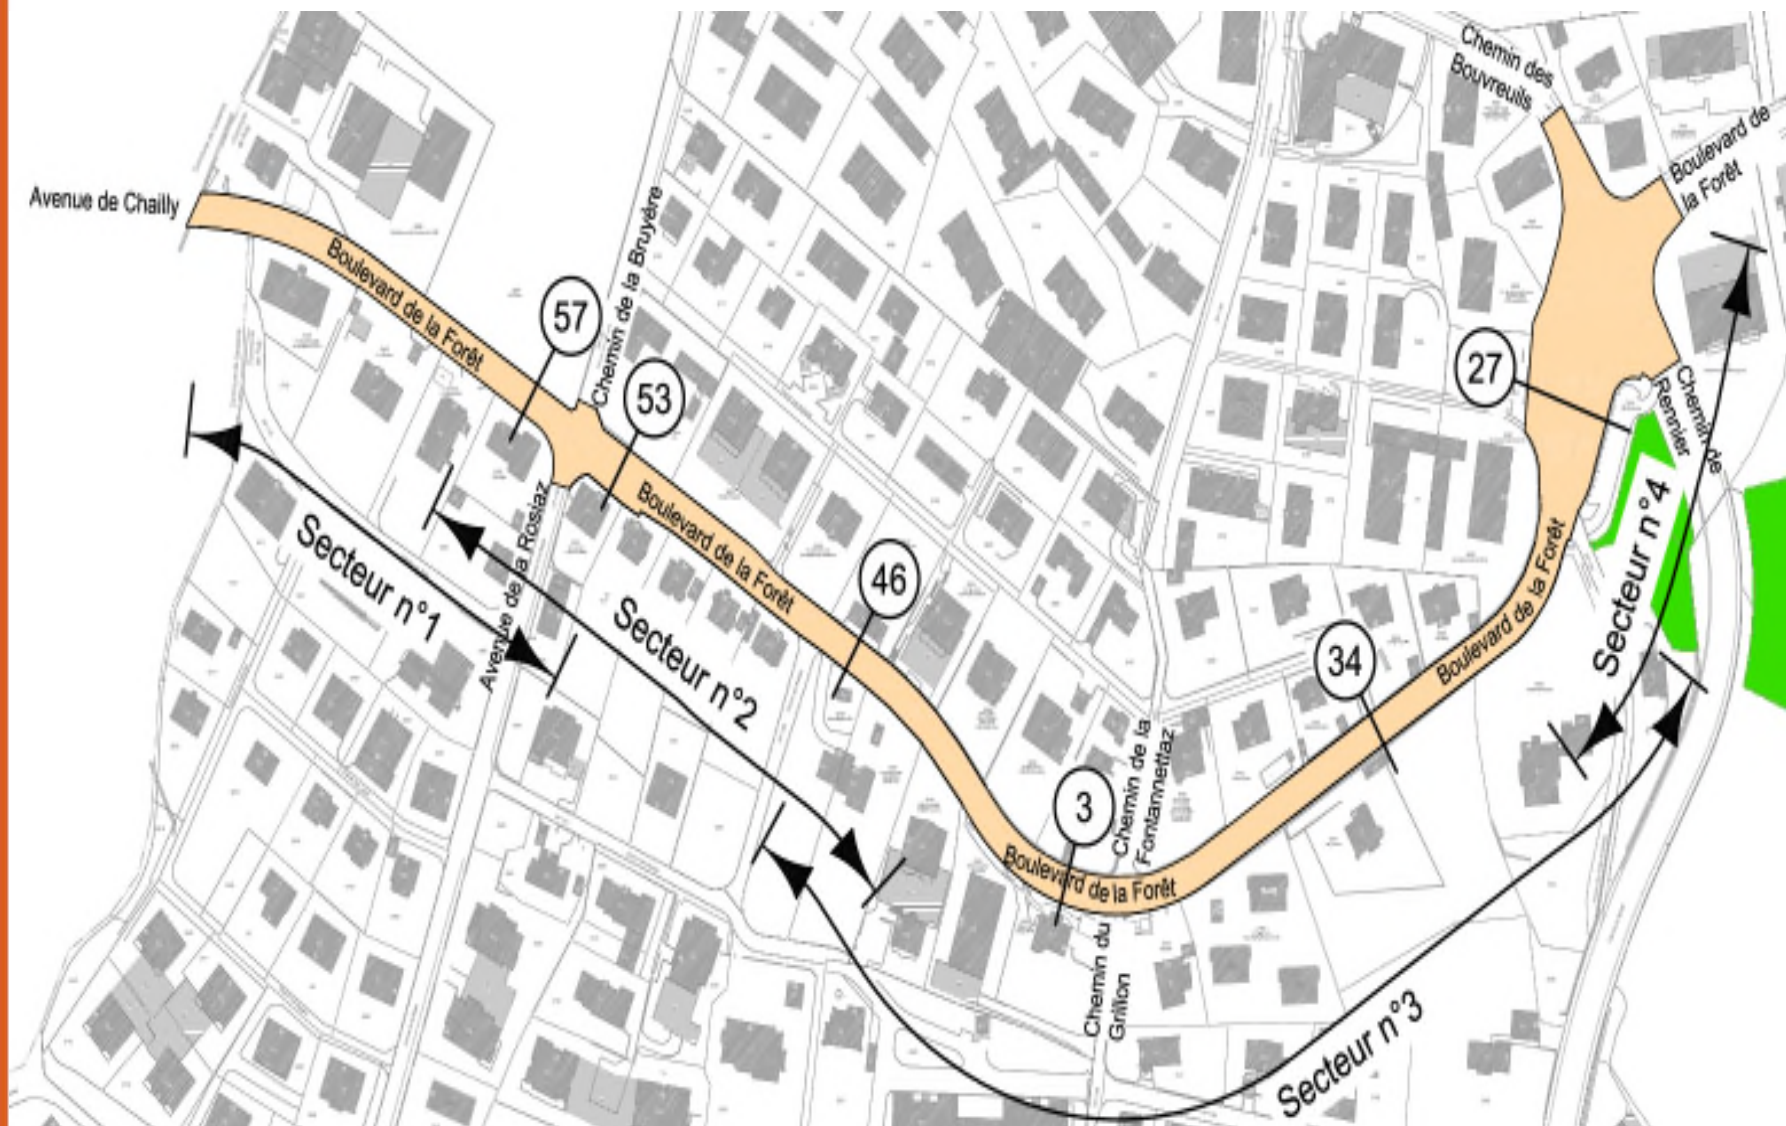

# Périmètre concerné par le projet

- Distance sur l'av. de Chailly : 60 m (zone Riolet)
- Distance sur le bd de la Forêt : 800 m
- Distance en limite de surface boisée : 210 m (parking Val-Vert)